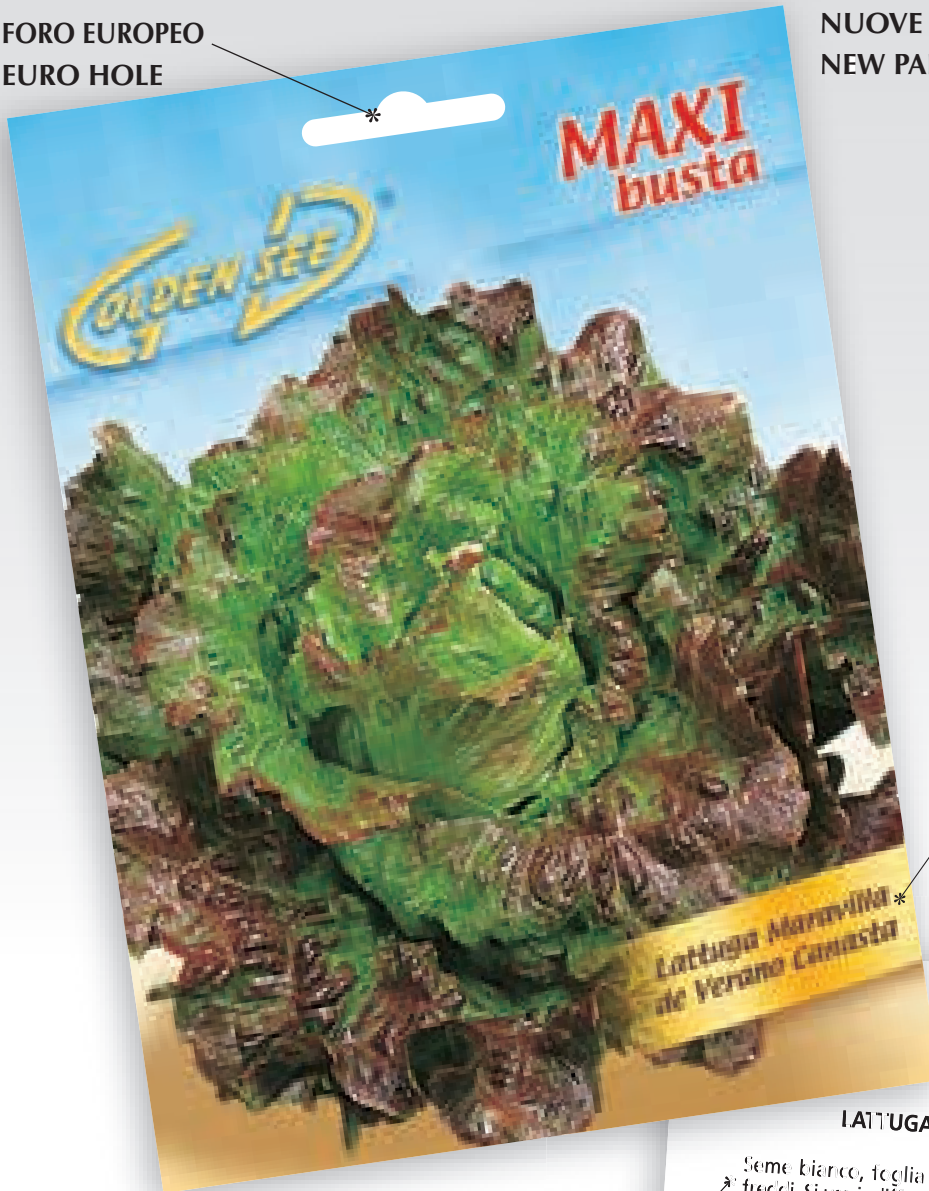

RUCOLA
COLTIVATA
(*Eruca sativa*)

SPINACIO
MATADOR
(*Spinacia oleracea*)

SPINACIO
MERLO NERO
(*Spinacia oleracea*)

SPINACIO
RICCIO D'ASTI
(*Spinacia oleracea*)

SPINACIO
AMERICA
(*Spinacia oleracea*)

SPINACIO
IBRIDO N 7
(*Spinacia oleracea*)

VALERIANA
D'OLANDA A SEME GROSSO
(*Valerianella locusta*)

VALERIANA
VERT A COEUR PLEIN 2
(*Valerianella locusta*)

Orto Golden Seed buste carta 13x18 g.50 con foro Europa

FORO EUROPEO
EURO HOLE

NUOVE BUSTE CARTA 12x20,5
NEW PAPER BAGS 12x20,5

Fronte

DESCRIZIONE VARIETALE
VARIETY DESCRIPTION

CALENDARIO DELLE SEMINE
SOWING CALENDAR

CODICE A BARRE
BARCODE

DENOMINAZIONE PRODOTTO
TITLE

NEW
LOGO FSC

LATTUGA MAFAVILLA DE VERANO CANASTA
(*lactuca sativa L.*)