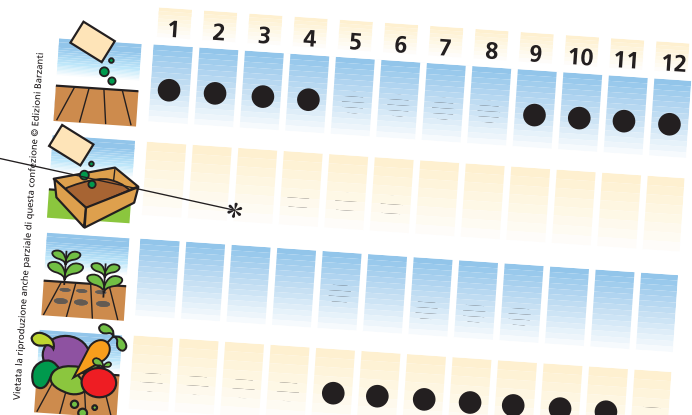

NORMATIVA CE - CATEGORIA STANDARD - Licenza Regionale Piemonte n. 7250 del 12 Aprile 1984

chiuso
nella
campagna

Rit. R. c./s.

Retro