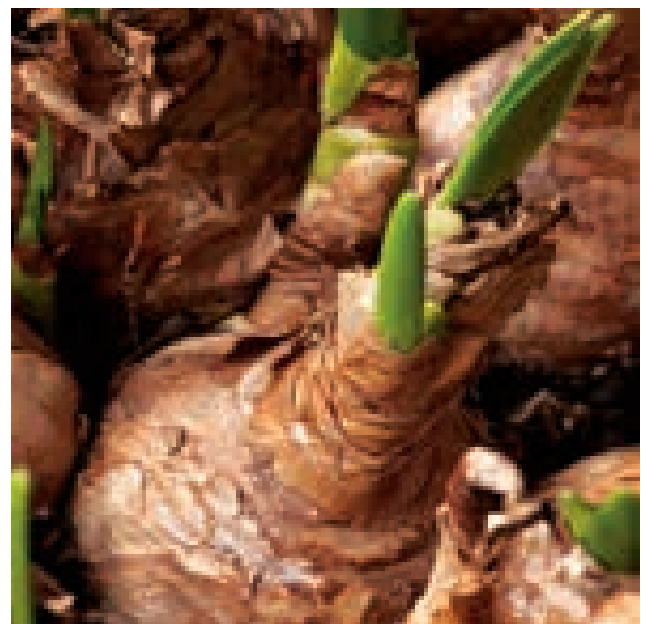

8 021754 005358

PISELLO
GRANO RUGOSO
ALDERMAN (RAMPICANTE)
(Pisum sativum)

PISELLO
GRANO ROTONDO
SAN CRISTOFORO (RAMPICANTE)
(Pisum sativum)

PISELLO
MANGIATUTTO O TACCOLA
GIGANTE SVIZZERO
(Pisum sativum)

ESPOSITORI PORTABUSTA
PER 72 VARIETÀ DI
ORTAGGI IN BUSTA
TERMOSALDATA

SEED BAGS DISPLAY
72 VARIETIES OF
VEGETABLES PACKED IN
THERMOWELDED

ESPOSITORI PORTABUSTA
PER 162 VARIETÀ DI
ORTAGGI IN BUSTA
TERMOSALDATA